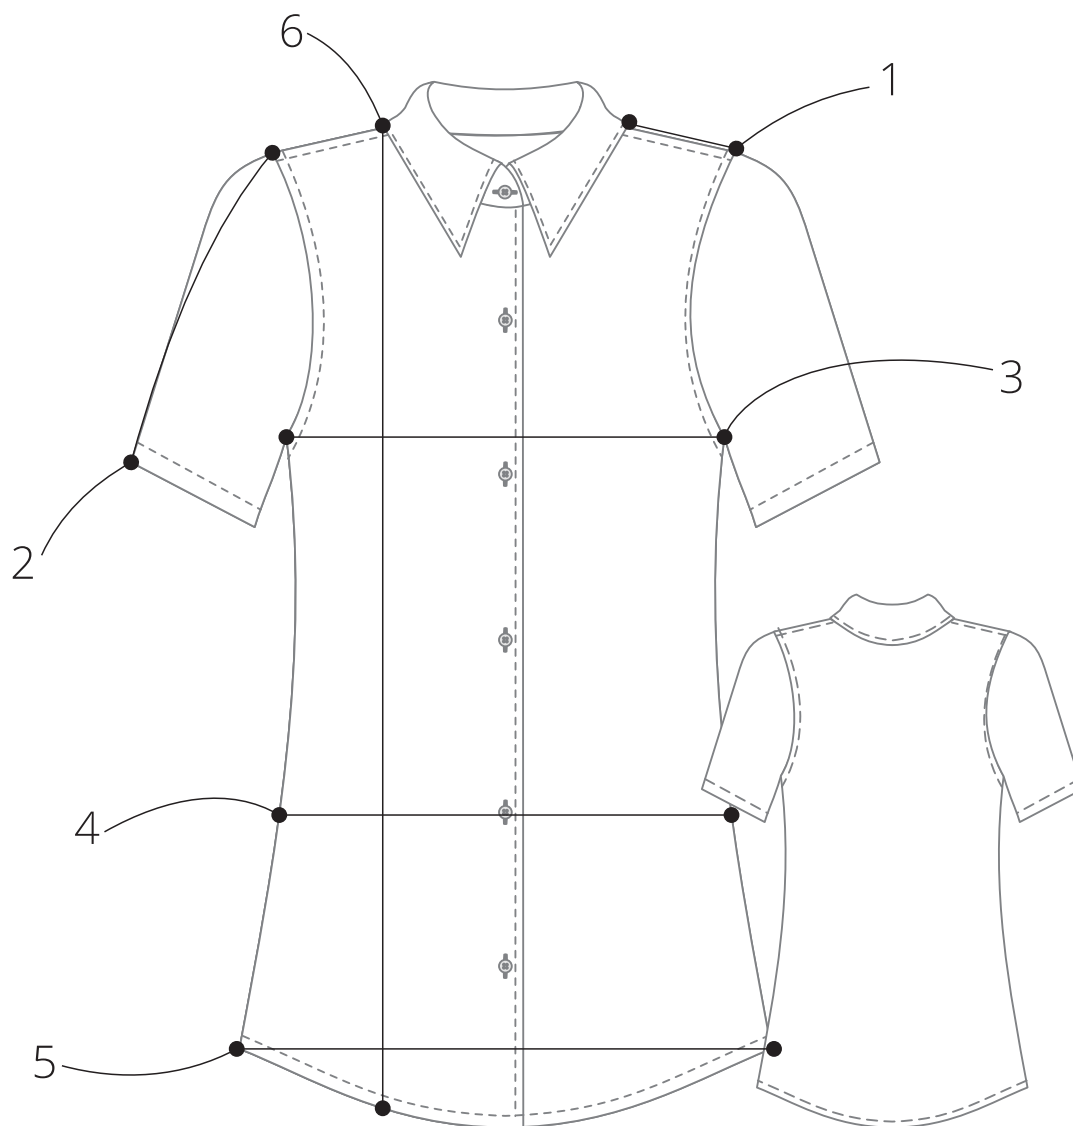

## CAMISA

	PP	P	M	G	GG	EX	ES
1. Ombro	19	19	19	20	20	20	20
2. Manga	24	25	27	29	30	30	30
3. Tórax*	116	122	123	130	133	135	140
4. Cintura*	112	117	120	123	127	130	138
5. Ombro a barra	73	74	80	80	82	83	83

\* Medida circunferencial da peça;

## CAMISETE

	PP	P	M	G	GG	EX	ES
1. Ombro	14	14	14	15	15	15	15
2. Manga	16,5	18	19	20	21	22	23
3. Busta*	98	102	106	110	112	116	120
4. Cintura*	88	94	96	102	105	108	110
5. Quadril*	94	100	104	108	112	114	118
6. Ombro a barra	73	74	80	80	82	83	83