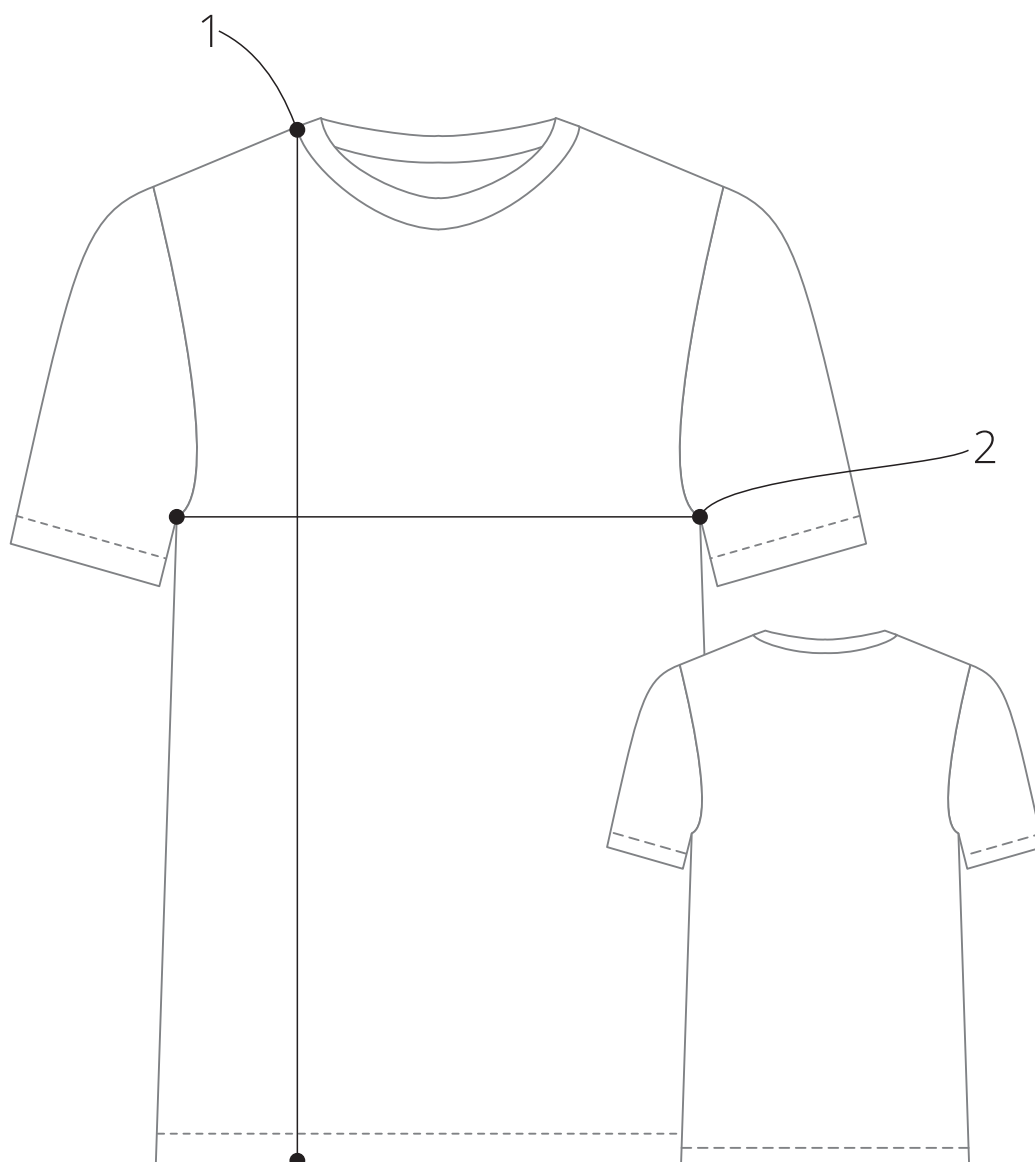

## CAMISETA

	P	M	G	GG	EX	ES
1. Ombro a barra	70	72	74	76	78	81
2. Cava a cava*	102	108	116	122	126	136

\* Medida circunferencial da peça;

## ▶ BABY LOOK

	P	M	G	GG	EX	ES
1. Ombro a barra	60	62,5	65	67	69	70,5
2. Cava a cava*	83	90	96	102	106	110

\* Medida circunferencial da peça;