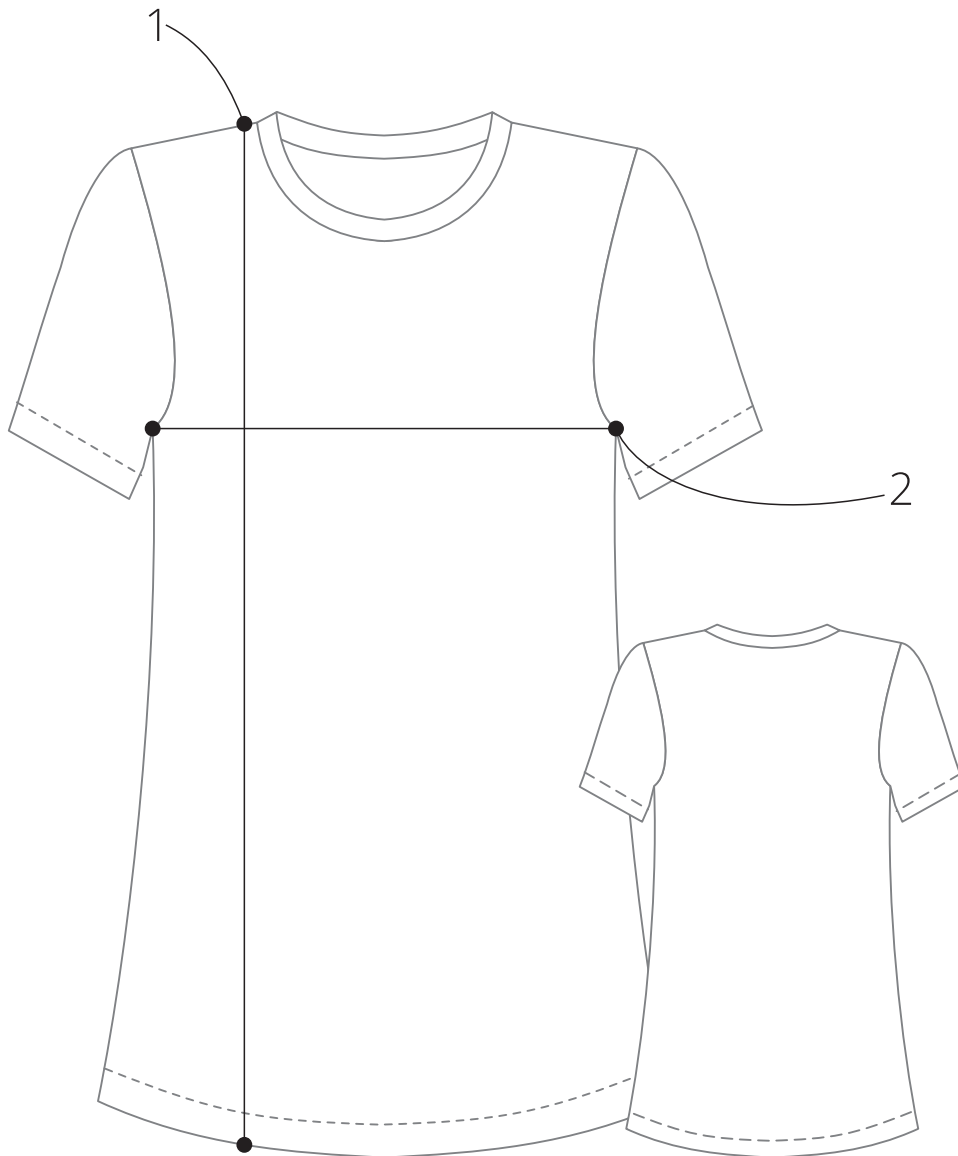

## CAMISETA

	P	M	G	GG	EX	ES
1. Ombro a barra	70	72	74	76	78	81
2. Cava a cava*	102	108	116	122	126	136

\* Medida circunferencial da peça;

## ▶ BABY LOOK

	P	M	G	GG	EX	ES
1. Ombro a barra	60	62,5	65	67	69	70,5
2. Cava a cava*	83	90	96	102	106	110

\* Medida circunferencial da peça;