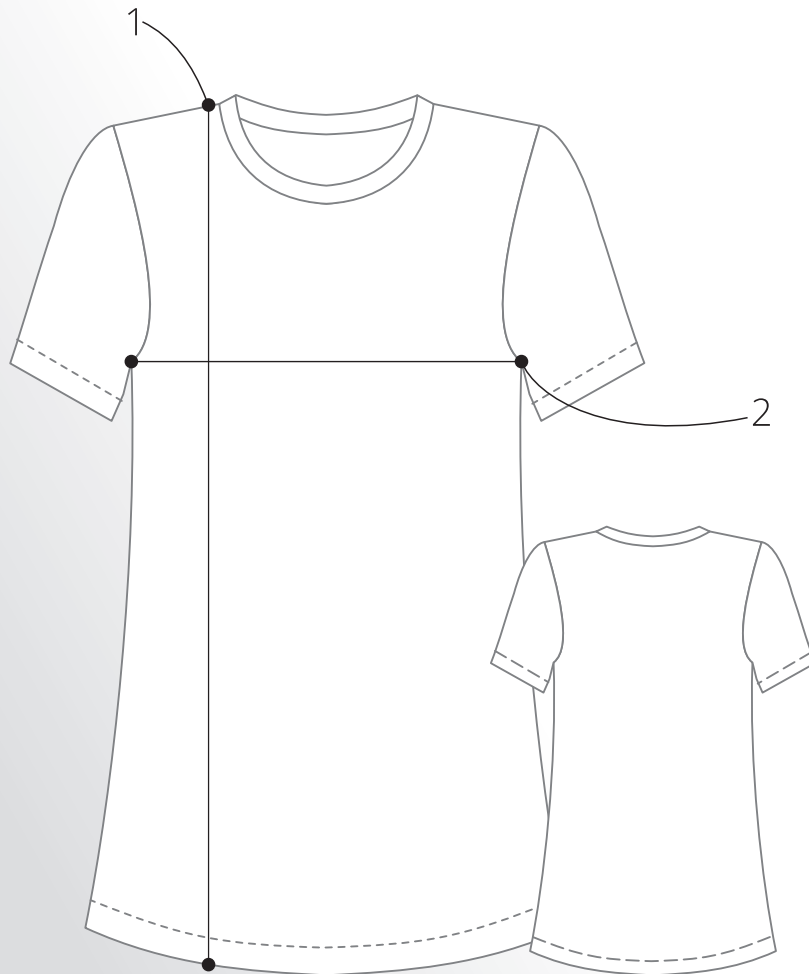

» Baby Look

	P	M	G	GG	EX	ES
1. Ombro a barra	60	62,5	65	67	69	70,5
2. Cava a cava*	83	90	96	102	106	110

* Medida circunferencial da peça;

Medidas sujeitas a alterações, chegando em até 4% (para mais ou para menos), podendo variar de acordo com o tecido escolhido.