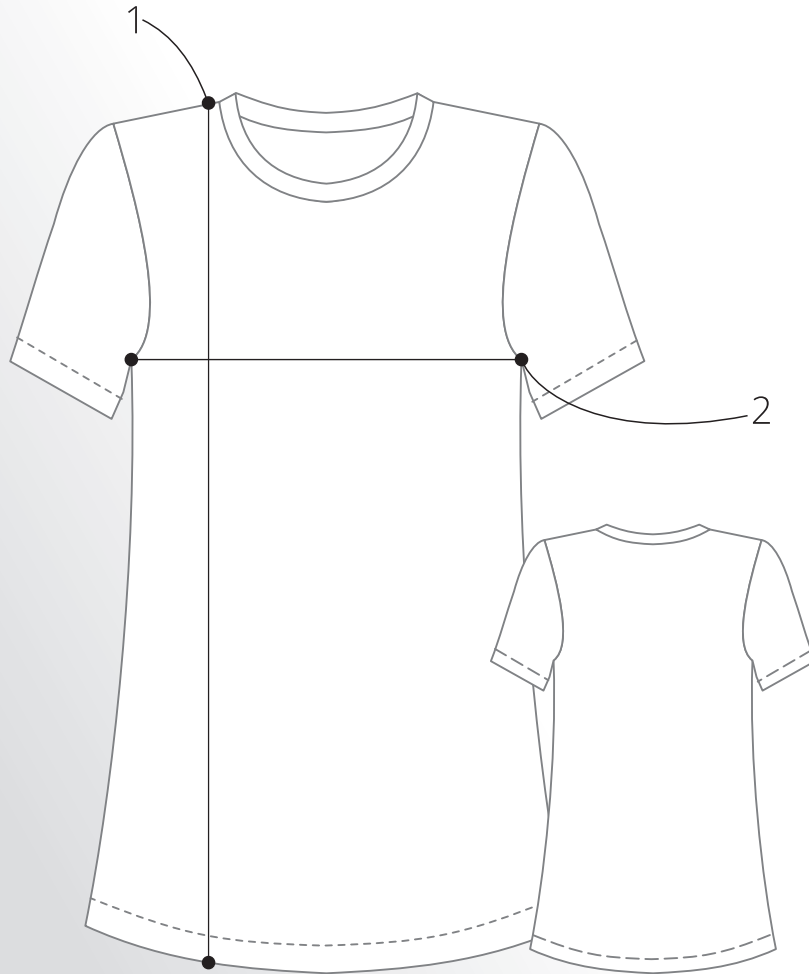

## » Baby Look

	P	M	G	GG	EX	ES
1. Ombro a Barra	60	62,5	65	67	69	70,5
2. Cava a Cava	41,5	45	48	51	53	55

Medidas sujeitas a alterações, chegando em até 4% (para mais ou para menos), podendo variar de acordo com o tecido escolhido.