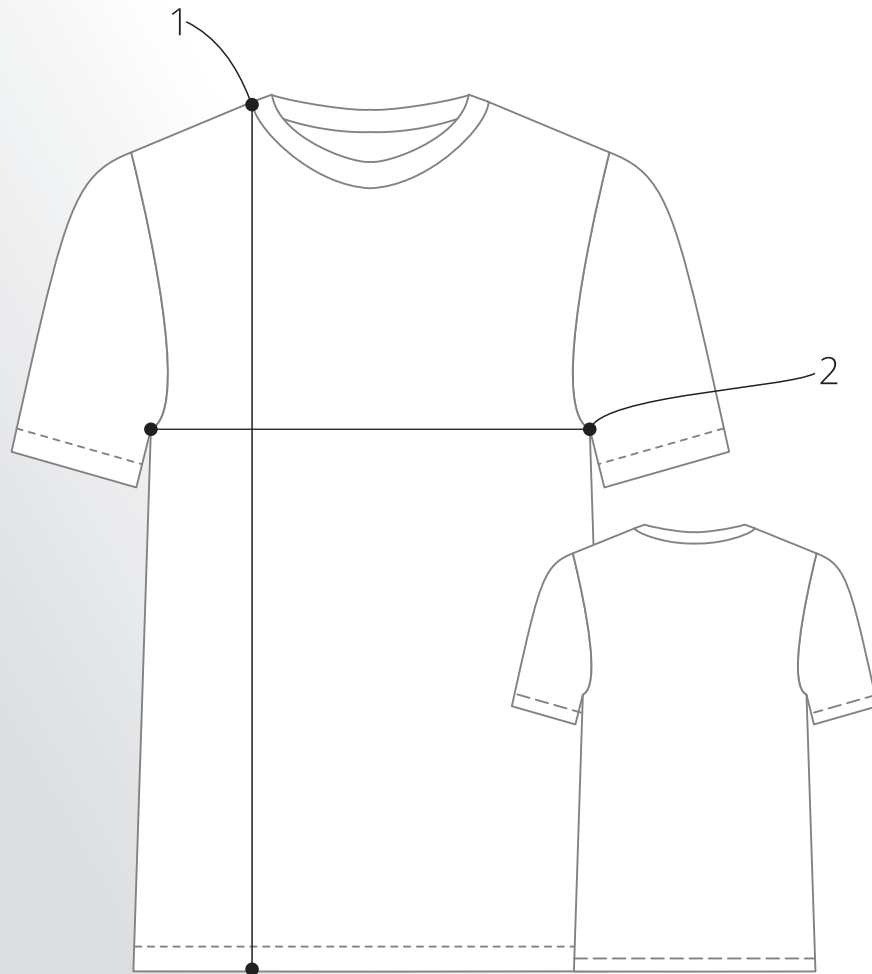

Camiseta

	P	M	G	GG	EXG	ESP
1. Ombro a barra	68	71	72	75	78	80
2. Cava a cava*	104	110	116	122	128	134

* Medida circunferencial da peça;

Medidas sujeitas a alterações, chegando em até 4% (para mais ou para menos), podendo variar de acordo com o tecido escolhido.