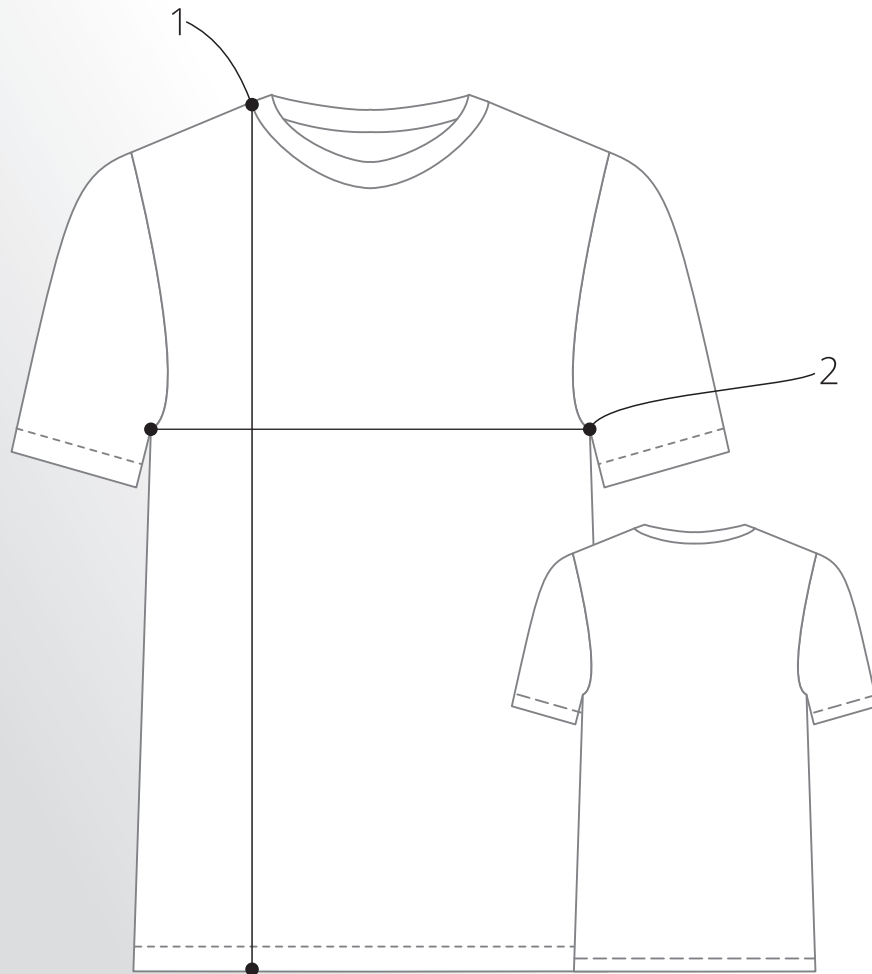

Camiseta

	P	M	G	GG	EX	ES
1. Ombro a Barra	68	71	72	75	78	80
2. Cava a Cava	52	55	58	61	64	67

Medidas sujeitas a alterações, chegando em até 4% (para mais ou para menos), podendo variar de acordo com o tecido escolhido.