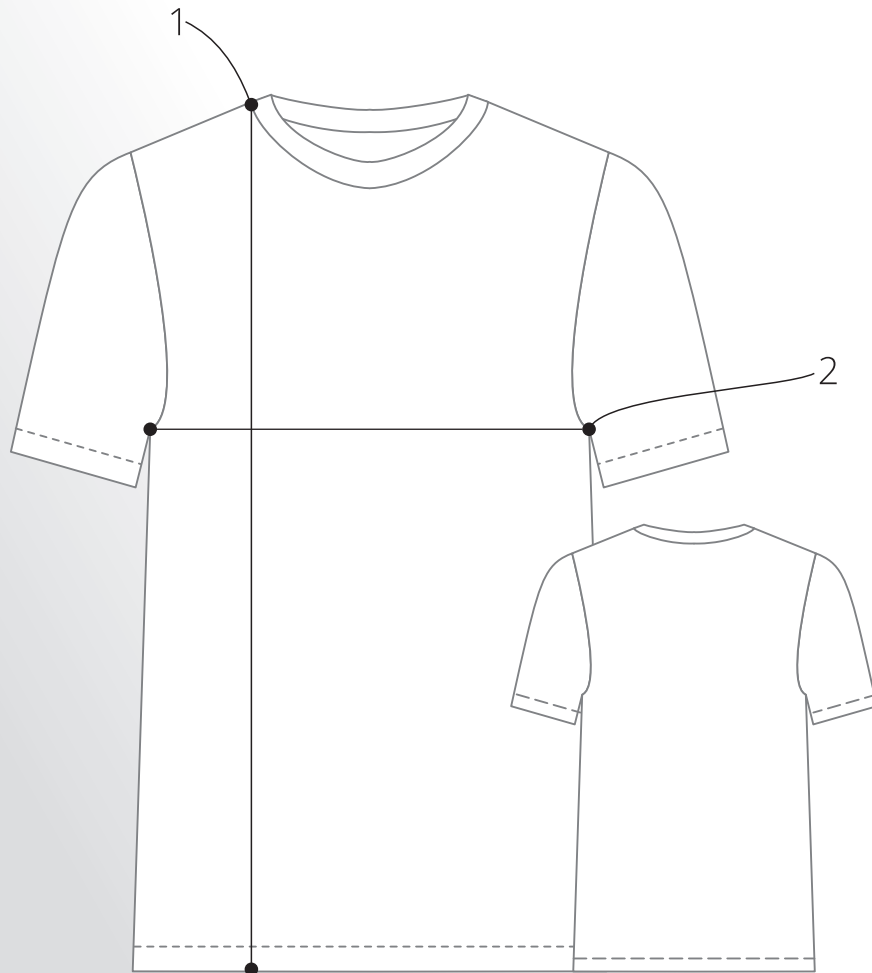

## Camiseta Infantil

### • Infantojuvenil

	Nº2	Nº4	Nº6	Nº8	Nº10	Nº12	Nº14	Nº16
1. Ombro a barra	47	49	52	54	57	59	61	63
2. Cava a cava	32	34	36	38	40	42	44	46

### • Maternal

	M mat	G mat	GG mat
1. Ombro a barra	38	40	42
2. Cava a cava	32	33	35

Medidas sujeitas a alterações, chegando em até 4% (para mais ou para menos), podendo variar de acordo com o tecido escolhido.